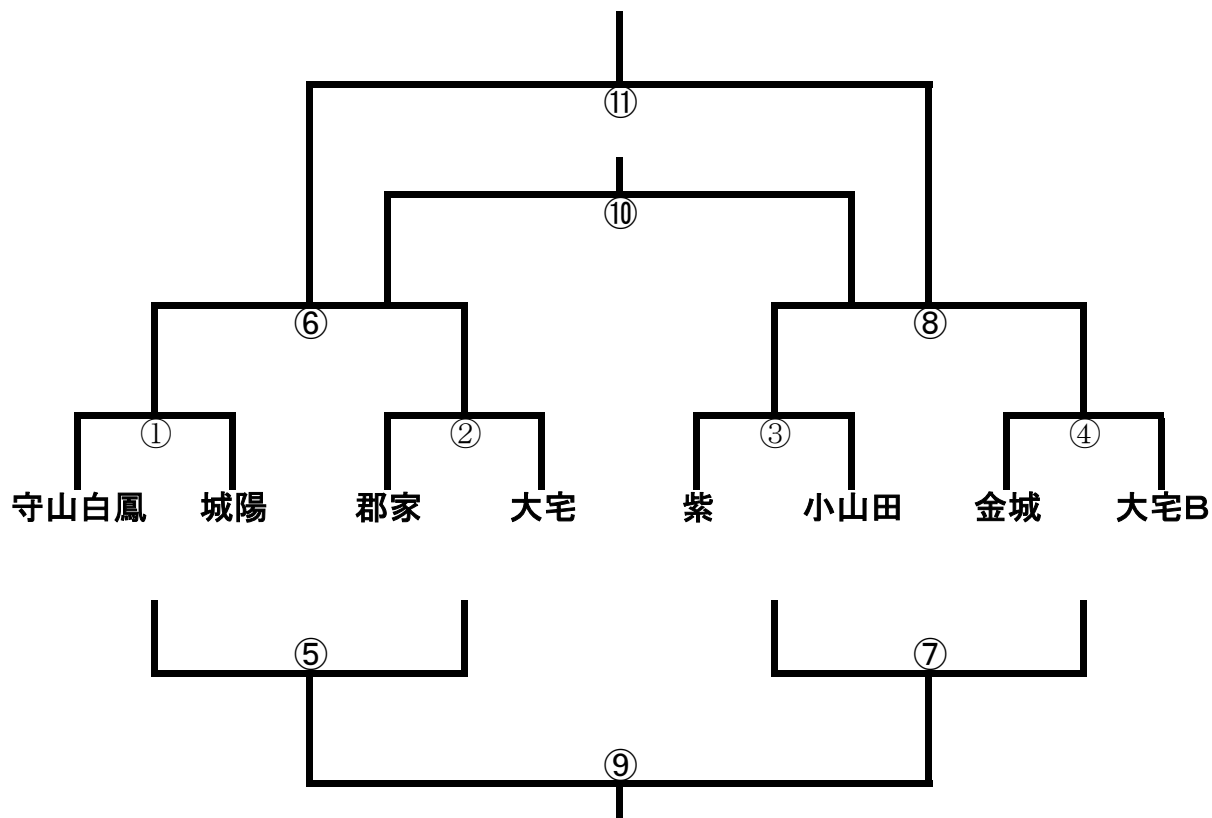

トーナメント表

試合日程

	試合時間	対戦組み合わせ		審判	
①	9:00~	守山白鳳	VS	城陽	大宅
②	9:40~	郡家	VS	大宅	①勝者
③	10:20~	紫	VS	小山田	②勝者
④	11:00~	金城	VS	大宅B	③勝者
⑤	11:40~	①敗者	VS	②敗者	④勝者
⑥	12:20~	①勝者	VS	②勝者	⑤勝者
⑦	1:00~	③敗者	VS	④敗者	⑥勝者
⑧	1:40~	③勝者	VS	④勝者	⑦勝者
⑨	2:20~	⑤勝者	VS	⑦勝者	⑧勝者
⑩	3:00~	⑥敗者	VS	⑧敗者	⑨勝者
⑪	3:40~	⑥勝者	VS	⑧勝者	⑩勝者